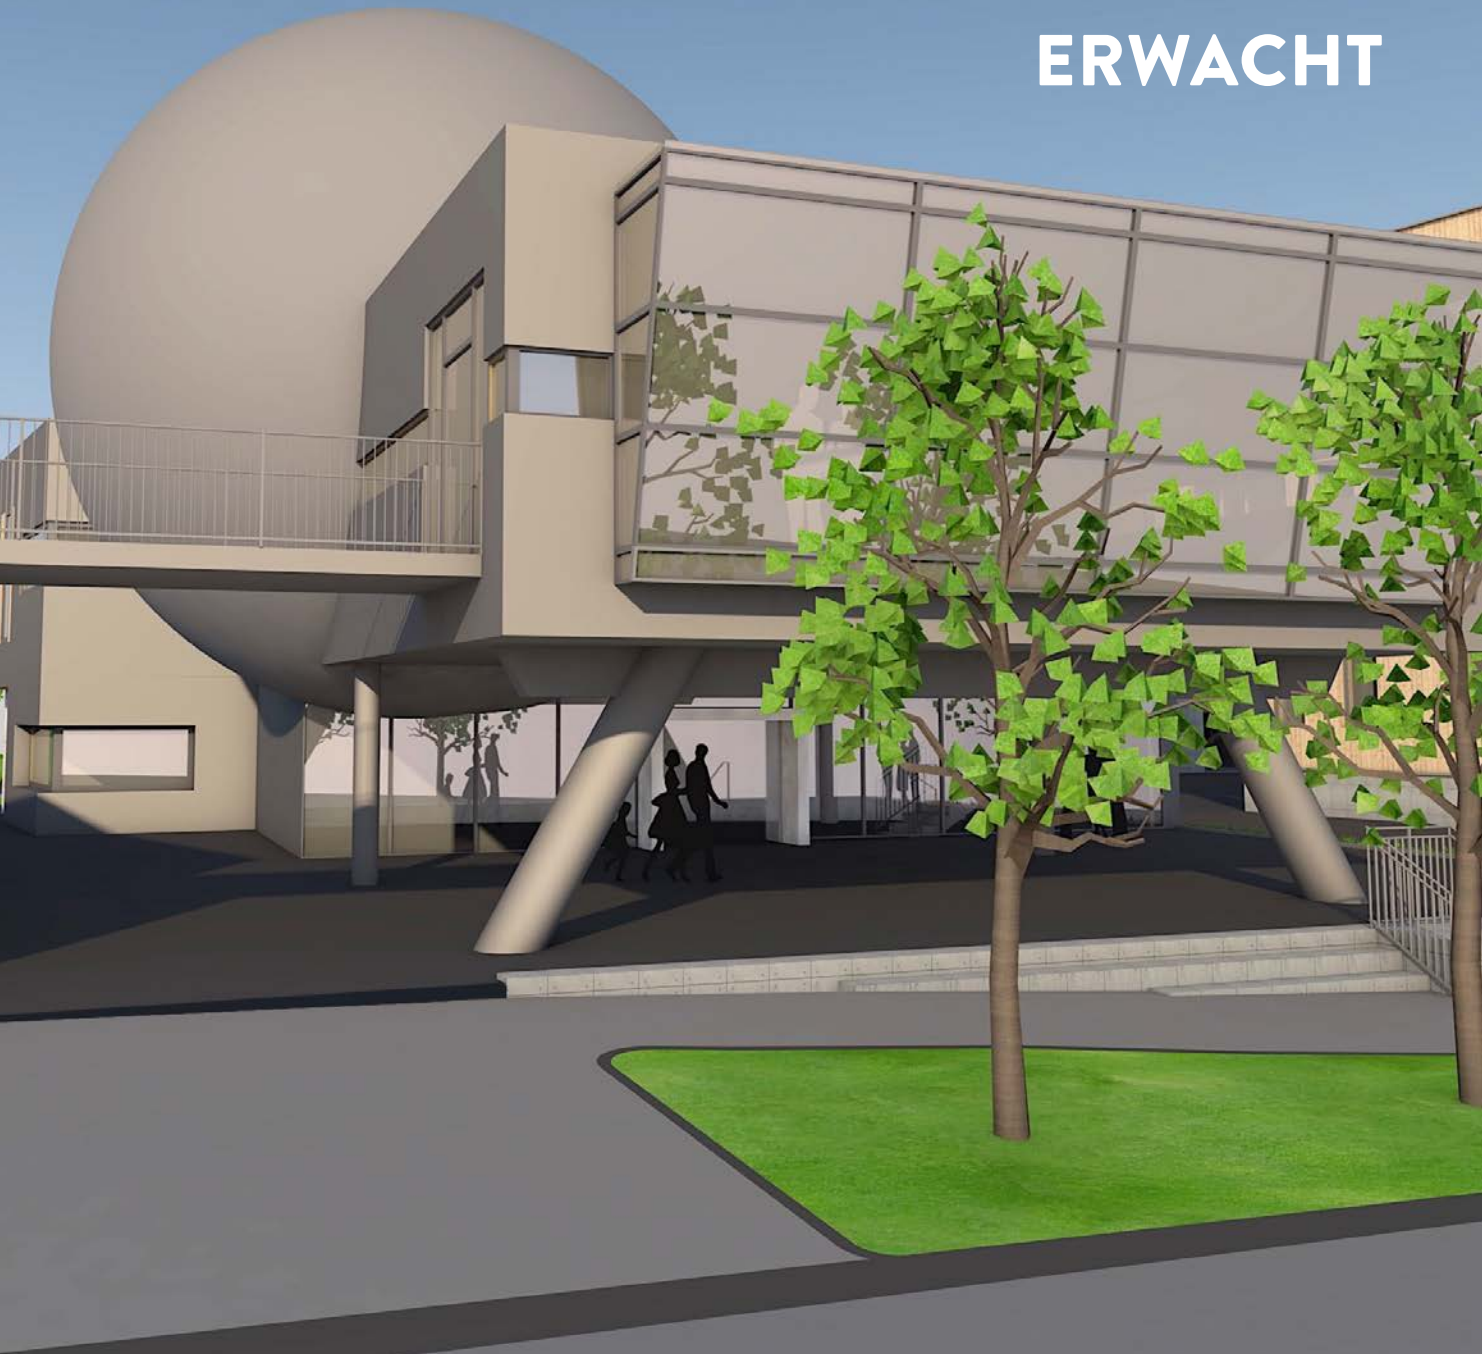

YOUR DOME

FIND YOUR MOMENT

DER
YOUR DOME
ERWACHT

DER YOUR DOME ERWACHT

ERLEBE DEINEN MOMENT

Filme, Shows und Konzerte die unter die Haut gehen. Der neue **YOUR DOME** Tirol ist eine wandelbare 360-Grad-Kuppel, die ihre Besucher in magische Bild- & Klangwelten eintauchen lässt. Inspirierend, faszinierend und ergreifend.

„Finde deinen persönlichen Moment“ lautet das Motto. Deshalb kreist hier alles um eine Frage: „Wonach ist dir?“ Anders als das klassische Kino ermöglicht dir der Erlebnisdome einen 360-Grad-Blick auf die Dinge und formt so mit seinem Spielplan und Programm einzigartige Themenwelten.