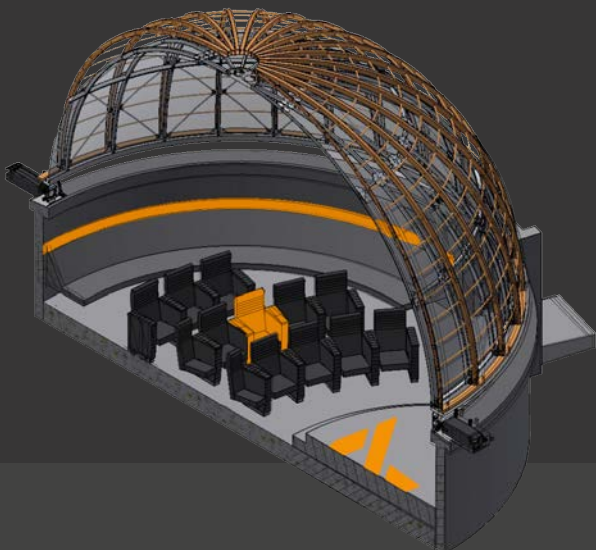

YOUR DOME YOUR MOMENT.

Der **YOUR DOME** ist wandelbar, berührend, herzerfrischend. Ein Ort der Begegnung mit Menschen und uns selbst. Das Programm bietet den Rahmen, in dem jede und jeder seinen persönlichen Moment findet.